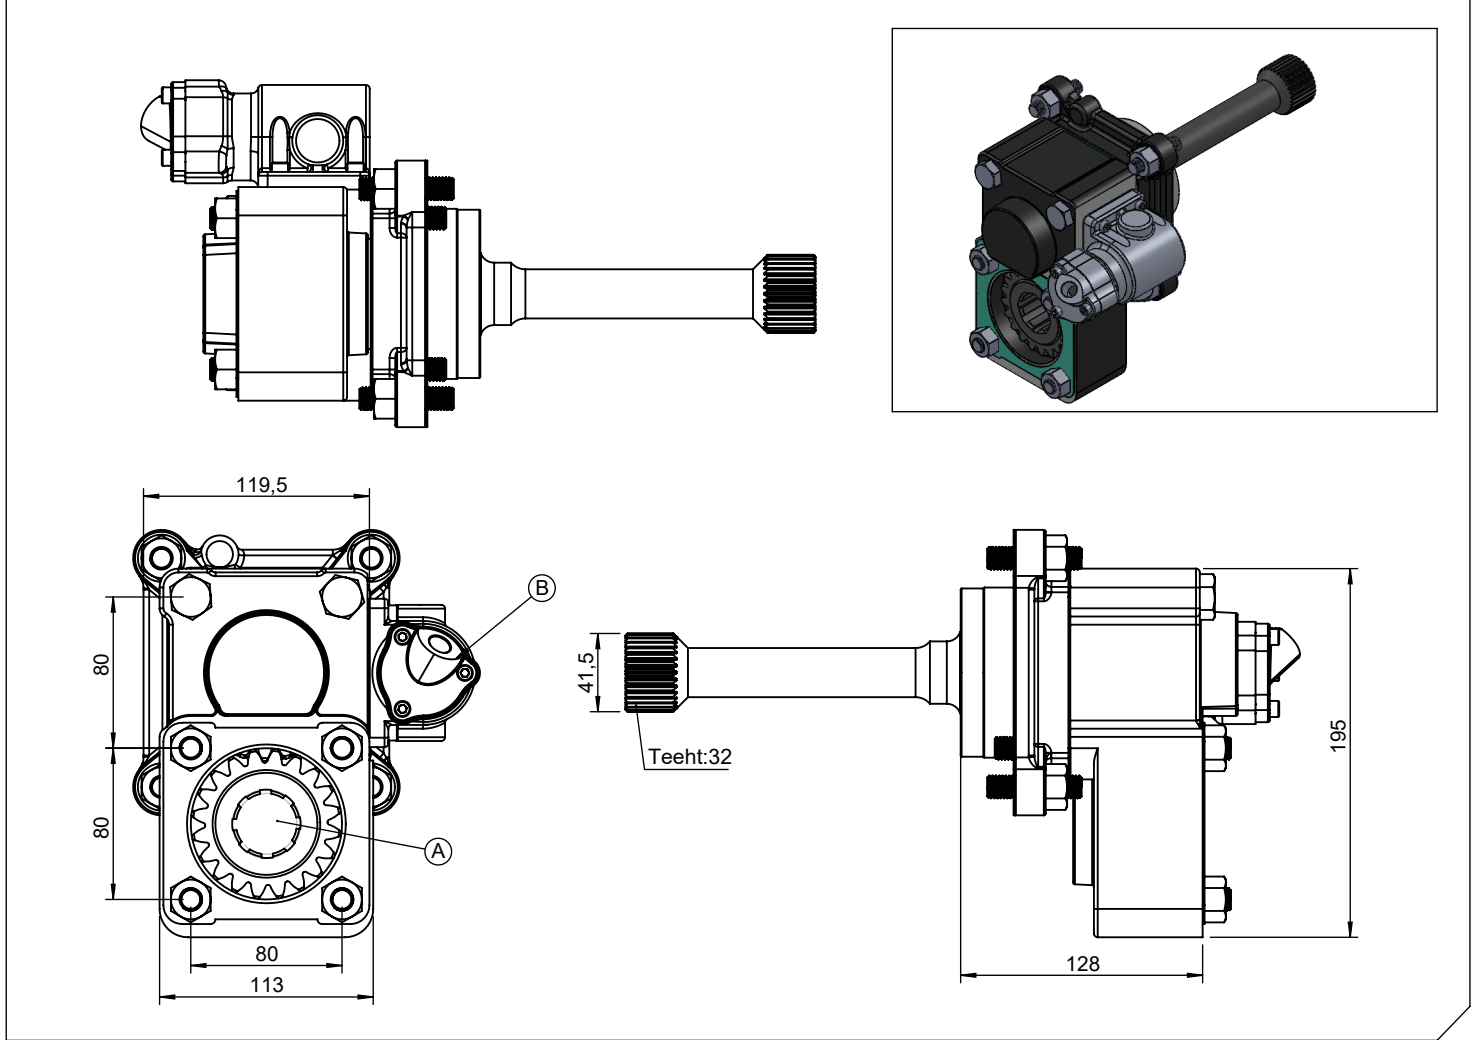

### Opsiyonlar / Options

A : PTO Çıkışı (Standart DIN 5462 8X32X36 ISO 4 Delikli) Dişli pompaya akuple (3 delikli UNI bağlantı) Kaplinli (flaşlı bağlantı) B : Hava Girişi R 1/4"	A : PTO Output (Standard DIN 5462 8X32X36 ISO 4 Bolt) Direct mounting UNI 3 bolt mtg. adapter Drive flange B : Air Inlet R 1/4"
---	--

### Teknik Bilgi / Technical Data

Güç / Power (Kw)	Maksimum Tork / Maximum Torque		Çevrim Oranı Ratio	Bağlantı Şekli Mounting Side	Kumanda Kontrol Control Type
	Nm	Kgm			
1000 Dev. / Dak.				KUYRUK/REAR	HAVALI/PNEUMATIC
45	430	43	1/1.2	Ağırlık / Weight (Kg)	Dönüş Yönü / Rotation Sense
				13	SOL/COUNTERCLOCKWISE(CW)